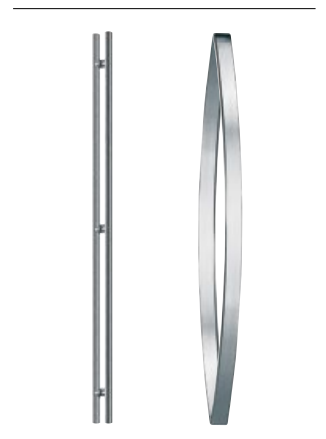

Wie Sie es wünschen: Das Schiebetürsystem MUTO kann auch mit Holzelementen ausgestattet werden.

Mal gerade, mal gebogen:
Die Griffstangen MANET (l.) und ARCOS unterstreichen gekonnt die Optik der Tür.

Ein Plus an Komfort: Die DORMOTION Funktion stoppt die Tür sanft auf den letzten Zentimetern und bewegt sie selbsttätig leise in ihre Endposition.