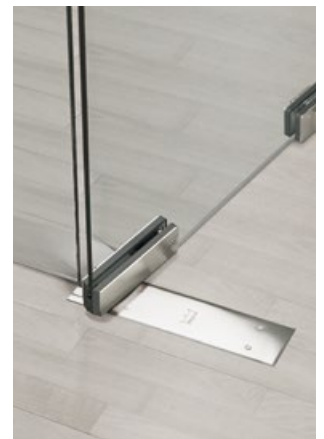

Klares Design: Keine sichtbaren Verschraubungen stören die elegante Optik des MUNDUS Beschlags.

Weiß P 100 Halbgloss

Silber N 600 Satin

Niro S 700 Hochglanz

Niro S 700 Satin

Große Oberflächenvielfalt: Zur Wahl stehen veredelte Metalle und lackierte Aluminiumoberflächen, die sich an den aktuellen Trends der Innenarchitektur orientieren.