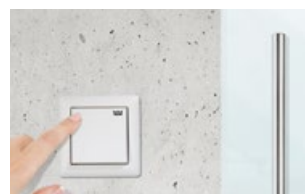

Integrierte Verriegelung. Die Verriegelung ist unsichtbar im Gehäuse integriert. Das Schloss kann bequem per Fernbedienung oder Wandschalter verriegelt werden.